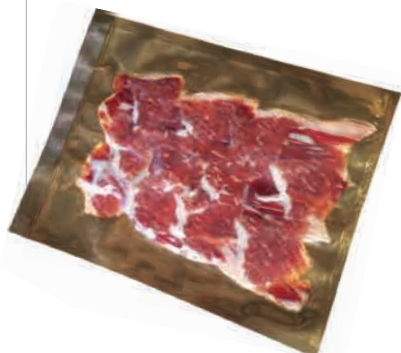

IBÉRICO BELLOTA
Sobres 150 g

Precios (sin IVA)

PALETA
Precio **11,55 €**

CHORIZO Y SALCHICHÓN
Precio **5,36 €**

JAMÓN
Precio **13,45 €**

LOMO
Precio **11,18 €**