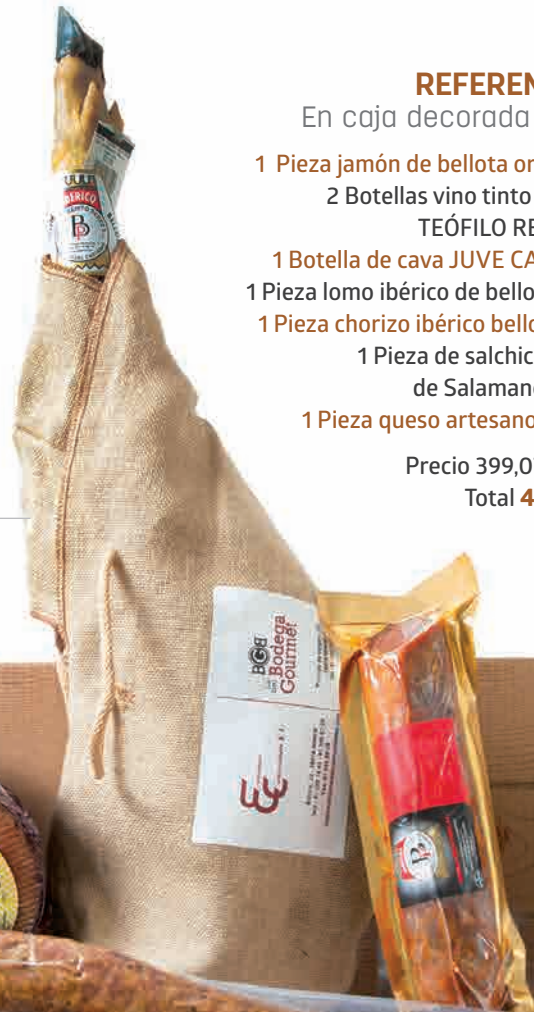

REFERENCIA 1315

En caja decorada de cartón con asa

- 1 Pieza paleta ibérica cebo de campo origen Salamanca de 5 a 5,5 kg.
- 3 Botellas vino tinto D.O. Rioja EDULIS crianza

Precio 106,29 + IVA (13,06)
Total **119,35 €**

REFERENCIA 1258

En caja decorada de cartón con asa

- 1 Pieza jamón de bellota origen Salamanca de 7,5 a 8 kg
- 2 Botellas vino tinto D.O. Ribera del Duero TEÓFILO REYES Crianza
- 1 Botella de cava JUVE CAMPS Reserva de la Familia
- 1 Pieza lomo ibérico de bellota de Salamanca 750 g aprox.
- 1 Pieza chorizo ibérico bellota de Salamanca 1 kg aprox.
- 1 Pieza de salchichon ibérico bellota de Salamanca 1 kg aprox.
- 1 Pieza queso artesano de oveja CABRERA 1 kg

Precio 399,07 + IVA (44,41)
Total **443,43 €**

REFERENCIA 1252

En caja decorada de cartón con asa

- 1 pieza paleta ibérica cebo origen Salamanca de 5 a 5,5 kg
- 2 botellas vino tinto D.O. Ribera del Duero FINCA RESALSO
- 1 pieza de lomo ibérico cebo 650 g aprox.

Precio 129,51 + IVA (15,48)
Total **144,99 €**

REFERENCIA 1267

En caja decorada de cartón con asa

- 1 pieza jamón gran reserva de 8,5 a 9 kg de Salamanca. Más de 18 meses de curación
- 2 botellas vino tinto D.O. Ribera del Duero TEÓFILO REYES TAMIZ
- 1 pieza de salchichón ibérico de bellota de Salamanca 700 g. aprox.
- 1 pieza sobrasada ibérica de bellota de Salamanca 500 g. aprox.
- 1 frasco crema de queso de los Picos de Europa VALDEON

Precio 141,72 + IVA (15,94)
Total **157,66 €**