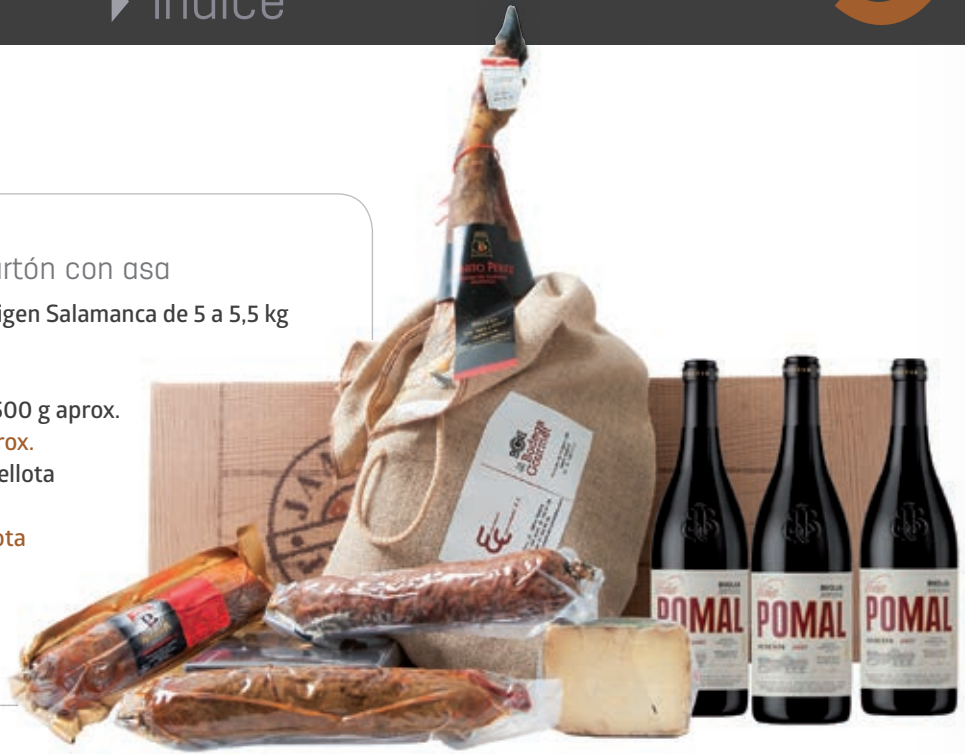

REFERENCIA 1262

En caja decorada de cartón con asa

1 pieza paleta de bellota de origen Salamanca de 5 a 5,5 kg

3 botellas vino tinto D.O. Rioja

VIÑA POMAL Reserva

1 pieza queso artesano oveja 500 g aprox.

1 pieza de lomo cebo 750 g aprox.

1 pieza de chorizo ibérico de bellota de Salamanca 500 g aprox.

1 pieza salchichón ibérico bellota de Salamanca 500 g aprox

Precio 193,03 + IVA (22,94)

Total **218,97 €**