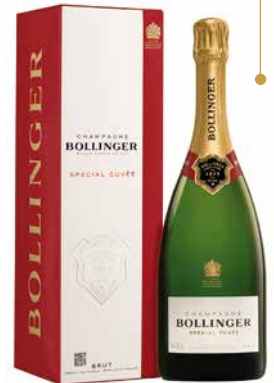

ALFRED GRATIEN
Cuvée Paradise
Ref. 3021324
Precio **62,23 € + IVA**

BOLLINGER
Special Cuvée
Ref. 3021321 Estuche regalo individual
Precio **45,95 € + IVA**